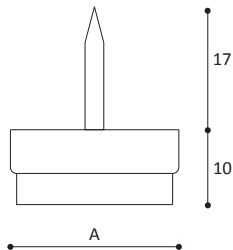

PATTINI E SCIVOLI

Bearings

ARTICOLO 210

Piedino sotto sedia con teflon

Teflon slider

A | 17 | 22 | 26 | 30 |

COLORI:
grigio-marrone

CONFEZIONE:
100 pezzi