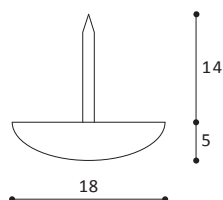

ARTICOLO 90

Pattino pratic

Pratic slider

COLORI:
neutro

CONFEZIONE:
18 1.000 pezzi