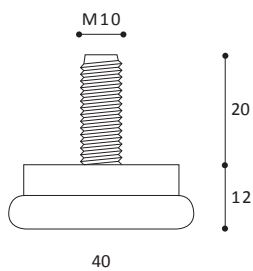

ARTICOLO 162

Scivolo metallico a vite

Metal slider with screw

CONFEZIONE:
100 - 500 pezzi