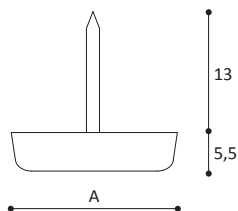

ARTICOLO 290

Scivolo pratic

Pratic slider

A | 15 | 18 | 20 | 22 | 28 |

COLORI:
bianco, noce, nero

CONFEZIONE:
1.000 pezzi
(mm 15-18-20-22)
500 pezzi (mm 28)