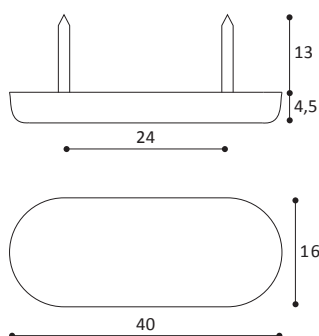

ARTICOLO 83

Scivolo a due punte pratic

Pratic slider with two nails