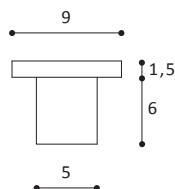

ARTICOLO 12 bis

Paracolpo piatto

Flat shock absorber

COLORI:
bianco, marrone, nero

CONFEZIONE:
2.000 pezzi