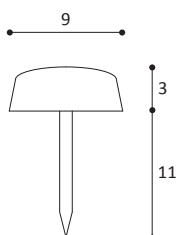

ARTICOLO 14

Paracolpo pratic

Pratic shock absorber

COLORI:
bianco, marrone, nero

CONFEZIONE:
2.000 pezzi