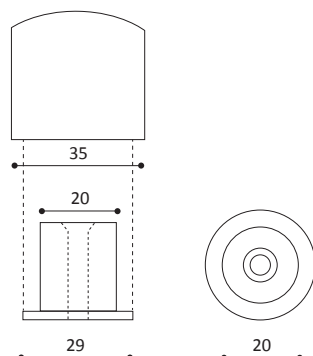

ARTICOLO 15 bis

Paracolpo con fissaggio a vite

Shock absorber with screw fixing

COLORI:
bianco, marrone, nero

CONFEZIONE:
100 pezzi