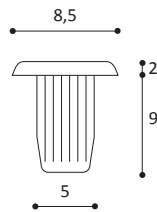

#### Paracolpo piatto

Flat shock absorber

**COLORI:**  
bianco, marrone, nero

**CONFEZIONE:**  
2.000 pezzi

**ARTICOLO 13**

**Paracolpo bimateriale (gambo rigido-testa morbida)**

*Double material shock absorber (rigid pin and soft head)*