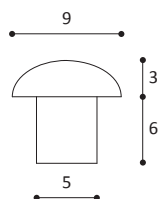

ARTICOLO 12

Paracolpo bombato

Rounded shock absorber

COLORI:
bianco, marrone, nero

CONFEZIONE:
2.000 pezzi