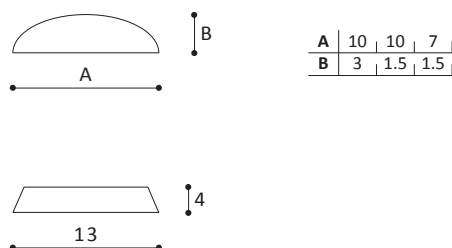

ARTICOLO 100 bis

Paracolpo adesivo in kit

Adhesive shock absorber in kit

CONFEZIONE:
5.000 - 10.000 pezzi