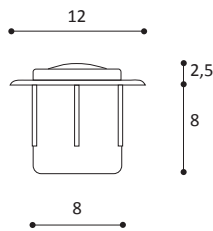

**COLORI:**  
neutro (gambo)  
neutro, alluminio (testa)

**CONFEZIONE:**  
5.000 pezzi

**ARTICOLO 22**

**Paracolpo ammortizzante bimateriale (gambo rigido-testa morbida)**

*Double material shock absorber (rigid pin and soft head)*