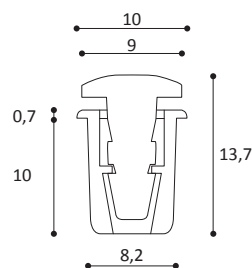

ARTICOLO 22T

Paracolpo ammortizzante Flex

Flex shock absorber

COLORI:
grigio alluminio,
trasparente

CONFEZIONE:
1.000 pezzi