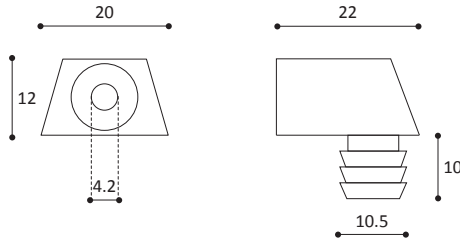

GIUNZIONI

Joints

ARTICOLO 95

Traplex $\varnothing$ 4

Traplex $\varnothing$ 4