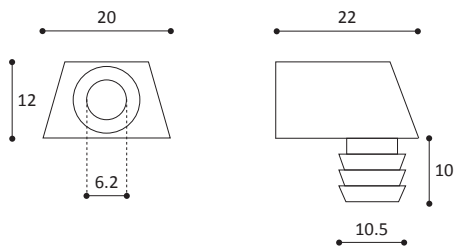

COLORI:
bianco, marrone, nero

CONFEZIONE:
500 pezzi

ARTICOLO 96

Traplex $\varnothing$ 6

Traplex $\varnothing$ 6

COLORI:
bianco, marrone, nero

CONFEZIONE:
500 pezzi

ARTICOLO 40

Giunzione angolare

Corner joint