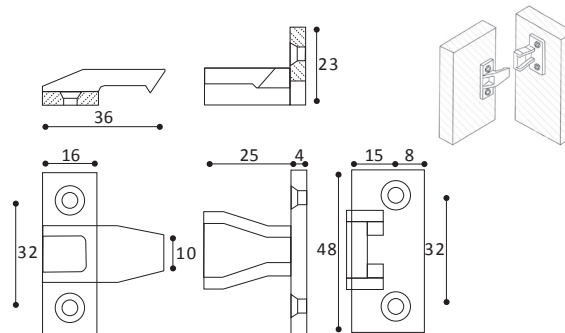

Corner joint with cover cap

COLORI:
bianco, marrone, nero,
beige, grigio

CONFEZIONE:
250 pezzi

ARTICOLO 38

Giunzione per pannelli frontale

Frontal joint for panels

COLORI:
nero

CONFEZIONE:
100 pezzi

ARTICOLO 138

Giunzione per pannelli verticale

Vertical joint for panels

COLORI:
nero

CONFEZIONE:
100 pezzi

ARTICOLO 72

Piastra per giunzione

Plate for joint