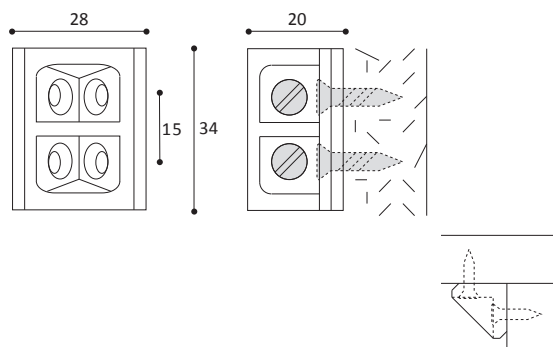

Traplex \varnothing 6

Traplex \varnothing 6

COLORI:
bianco, marrone, nero

CONFEZIONE:
500 pezzi

ARTICOLO 40

Giunzione angolare

Corner joint

COLORI:
bianco, marrone, nero,
beige

CONFEZIONE:
500 pezzi

ARTICOLO 40 bis

Tappo per giunzione angolare

Cap for corner joint

COLORI:
bianco, marrone, nero,
beige, grigio

CONFEZIONE:
250 pezzi

ARTICOLO 41

Giunzione angolare con tappo