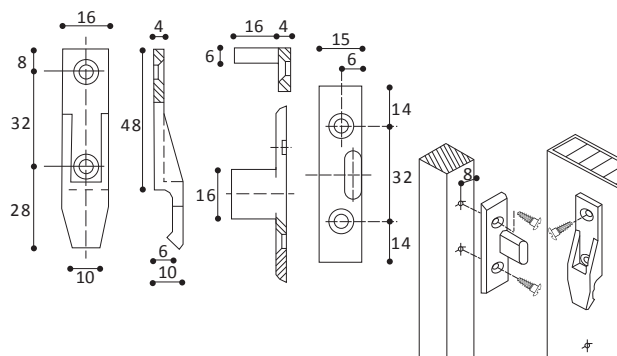

Corner joint with cover cap

COLORI:
bianco, marrone, nero,
beige, grigio

CONFEZIONE:
250 pezzi

ARTICOLO 38

Giunzione per pannelli frontale

Frontal joint for panels

COLORI:
nero

CONFEZIONE:
100 pezzi

ARTICOLO 138

Giunzione per pannelli verticale

Vertical joint for panels

COLORI:
nero

CONFEZIONE:
100 pezzi

ARTICOLO 72

Piastra per giunzione

Plate for joint