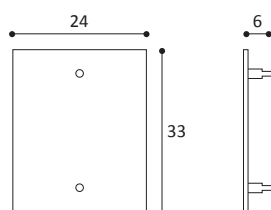

Traplex \varnothing 6

Traplex \varnothing 6

COLORI:
bianco, marrone, nero

CONFEZIONE:
500 pezzi

ARTICOLO 40

Giunzione angolare

Corner joint

COLORI:
bianco, marrone, nero,
beige

CONFEZIONE:
500 pezzi

ARTICOLO 40 bis

Tappo per giunzione angolare

Cap for corner joint

COLORI:
bianco, marrone, nero,
beige, grigio

CONFEZIONE:
250 pezzi

ARTICOLO 41

Giunzione angolare con tappo