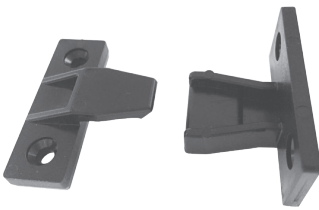

CONFEZIONE:
500 pezzi

ARTICOLO 40 bis

Tappo per giunzione angolare

Cap for corner joint

COLORI:
bianco, marrone, nero,
beige, grigio

CONFEZIONE:
250 pezzi

ARTICOLO 41

Giunzione angolare con tappo

Corner joint with cover cap

COLORI:
bianco, marrone, nero,
beige, grigio

CONFEZIONE:
250 pezzi

ARTICOLO 38

Giunzione per pannelli frontale

Frontal joint for panels

COLORI:
nero

CONFEZIONE:
100 pezzi

ARTICOLO 138

Giunzione per pannelli verticale

Vertical joint for panels

COLORI:
nero

CONFEZIONE:
100 pezzi

ARTICOLO 72

Piastra per giunzione

Plate for joint