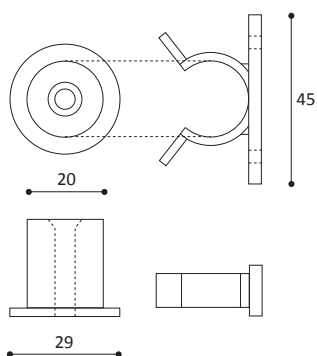

ARTICOLO 15

Ferma porta a scatto

Click door stopper

COLORI:
bianco, marrone, nero

CONFEZIONE:
100 pezzi