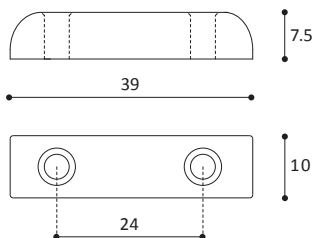

FERMA ANTE

Door stoppers

ARTICOLO 4

Ferma porta forata

Bored door stopper

COLORI:
bianco, marrone, nero

CONFEZIONE:
500 pezzi

ARTICOLO 5