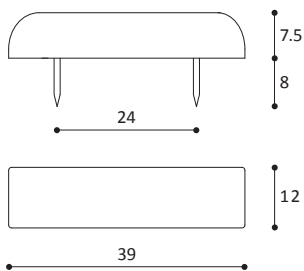

FERMA ANTE

Door stoppers

ARTICOLO 4

Ferma porta forata

Bored door stopper

COLORI:
bianco, marrone, nero

CONFEZIONE:
500 pezzi

ARTICOLO 5

Ferma porta pratic

Pratic door stopper

COLORI:
bianco, marrone, nero

CONFEZIONE:
500 pezzi

ARTICOLO 200

Ferma porta con pioli

Door stopper with pins

COLORI:
trasparente