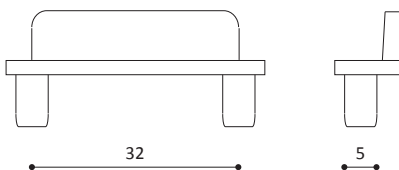

Ferma porta pratic

Pratic door stopper

COLORI:
bianco, marrone, nero

CONFEZIONE:
500 pezzi

ARTICOLO 200

Ferma porta con pioli

Door stopper with pins

COLORI:
trasparente