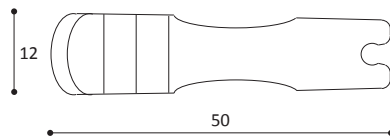

ARTICOLO 103

Paletta per ganci

Support for hooks

COLORI:
neutro, rosso

CONFEZIONE:
1.000 pezzi