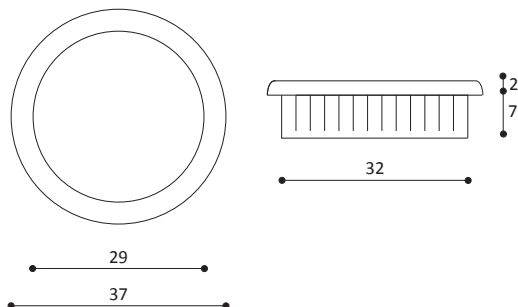

Bussola filettata

Threaded bush

A	M4	M6	M6
B	8	11	11
C	11	10	13

COLORI:
neutro

CONFEZIONE:
5.000 pezzi (mm 8)
2.000 pezzi (mm10)
1.500 pezzi (mm 13)

ARTICOLO 48

Bussola con esagono

Zamak insert nut with hexagone

A	M5	M6	M8
B	13	13	15

MATERIALE:
zama

CONFEZIONE:
500 pezzi

ARTICOLI VARI

Various items

ARTICOLO 20

Maniglia tonda

Round handle