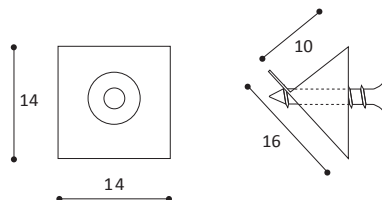

ARTICOLO 53

Fermaschienale con vite premontata

Back stopper with assembled screw

COLORI:
neutro

CONFEZIONE:
1.000 pezzi