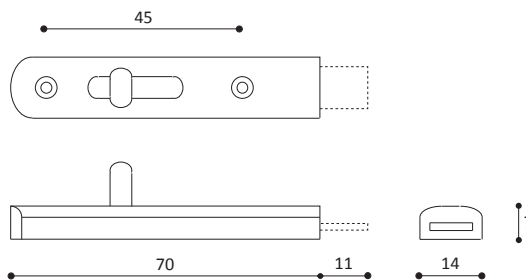

COLORI:
bianco, marrone, nero,
grigio alluminio

CONFEZIONE:
200 pezzi

ARTICOLO 122

Catenacciolo

Bolt

COLORI:
bianco, marrone, nero

CONFEZIONE:
150 pezzi

ARTICOLO 300

Guida per scarpiera

Support for shoe rack

**NESSUNA CERNIERA
BLOCCO DI SICUREZZA A SCATTO
NO HINGE
SAFETY CLICK-BLOCK**

COLORI:
bianco
CONFEZIONE:
50 pezzi

ISTRUZIONI PER FORATURE DRILLING INSTRUCTIONS

ARTICOLO 301