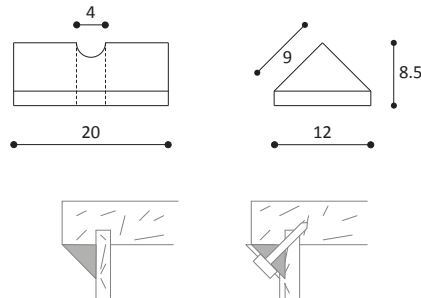

ARTICOLO 42

Spessore a cuneo (8 settori)

Wedge in 8 sections

COLORI:
bianco, marrone, nero

 CONFEZIONE:
750 pezzi

ARTICOLO 54

Ferma schienale

Back stopper