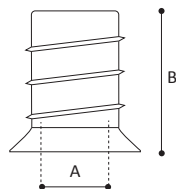

Bussola filettata

Threaded bush

A	M4	M6	M6
B	8	11	11
C	11	10	13

COLORI:
neutro

CONFEZIONE:
5.000 pezzi (mm 8)
2.000 pezzi (mm10)
1.500 pezzi (mm 13)

ARTICOLO 48

Bussola con esagono

Zamak insert nut with hexagone