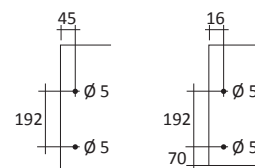

Guida per scarpiera

Support for shoe rack

**NESSUNA CERNIERA
BLOCCO DI SICUREZZA A SCATTO
NO HINGE
SAFETY CLICK-BLOCK**

COLORI:
bianco
CONFEZIONE:
50 pezzi

ISTRUZIONI PER FORATURE DRILLING INSTRUCTIONS

ARTICOLO 301