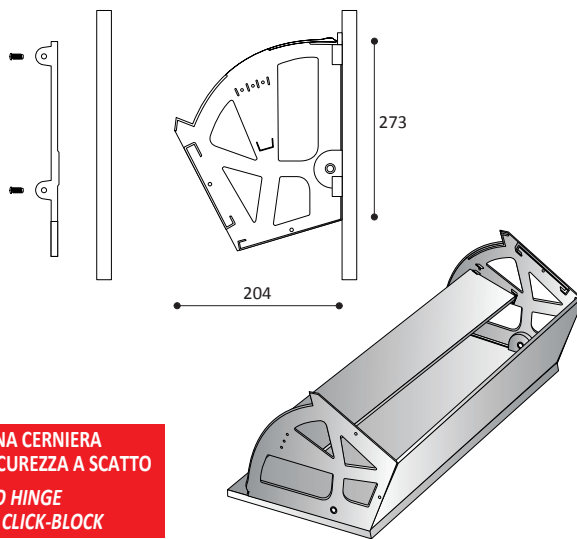

COLORI:
bianco, marrone, nero,
grigio alluminio

CONFEZIONE:
200 pezzi

ARTICOLO 122

Catenacciolo

Bolt

COLORI:
bianco, marrone, nero

CONFEZIONE:
150 pezzi

ARTICOLO 300

Guida per scarpiera

Support for shoe rack

**NESSUNA CERNIERA
BLOCCO DI SICUREZZA A SCATTO
NO HINGE
SAFETY CLICK-BLOCK**

COLORI:
bianco
CONFEZIONE:
50 pezzi

ISTRUZIONI PER FORATURE DRILLING INSTRUCTIONS

ARTICOLO 301