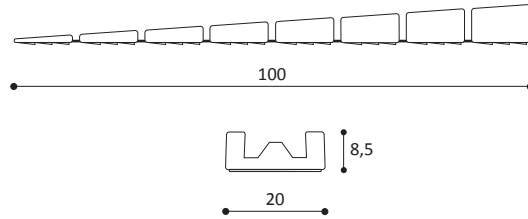

ARTICOLO 42

Spessore a cuneo (8 settori)

Wedge in 8 sections

COLORI:
bianco, marrone, nero

 CONFEZIONE:
750 pezzi

ARTICOLO 54

Ferma schienale

Back stopper