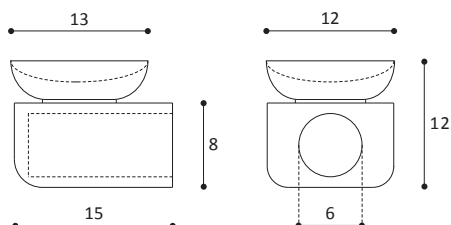

REGGICRISTALLI

Shelf supports for glass

ARTICOLO 56

Reggicristallo a ventosa

Shelf support for glass with suction cap

COLORI:
bianco, marrone, nero,
trasparente

CONFEZIONE:
1.000 - 5.000 pezzi