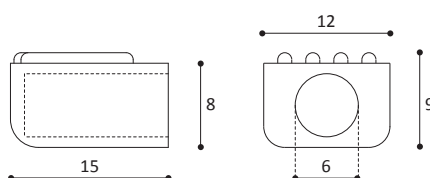

Shelf support for glass with suction cap

COLORI:
bianco, marrone, nero,
trasparente

CONFEZIONE:
1.000 - 5.000 pezzi

ARTICOLO 57

Reggicristallo piano

Flat shelf support for glass

COLORI:
bianco, marrone, nero,
trasparente