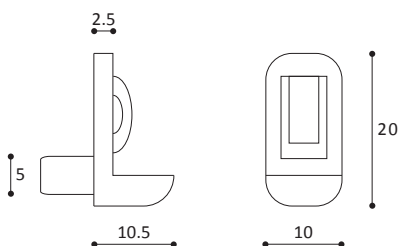

ARTICOLO 198

Reggicristallo a poltroncina a scatto

Click stall shelf support for glass

COLORI:
trasparente

CONFEZIONE:
1.500 - 10.000 pezzi