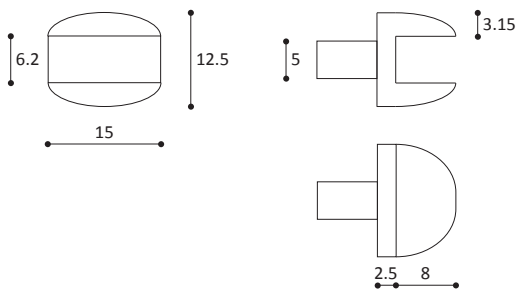

ARTICOLO 8 bis

Reggicristallo Ott-Gomma

Br. - Rubber shelf support for glass

COLORI:
bianco, marrone, nero

CONFEZIONE:
500 - 1.000 - 7.500 pezzi

ARTICOLO 196

Reggicristallo antiribaltamento

Non spill shelf support for glass