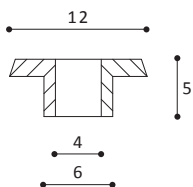

ARTICOLO 45

Sottovite con bordo

Washer with edge

COLORI:
neutro, nero

CONFEZIONE:
1.000 - 5.000 pezzi