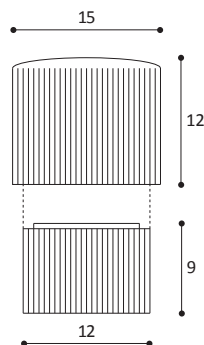

ARTICOLO 9

Sostegno forato a vite ricoperto

Capped screw bored support

COLORI:
bianco, marrone, nero

CONFEZIONE:
500 pezzi