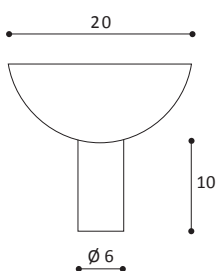

ARTICOLO 46

Rondella

Washer

COLORI:
neutro, nero

CONFEZIONE:
1.000 - 5.000 pezzi

ARTICOLO 68

Ventosa per cristalli

Suction cap for glass