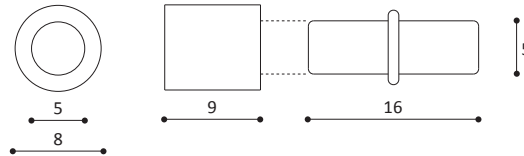

ARTICOLO 71

Reggicristallo simil-Ikea

Shelf support for glass simil-Ikea

COLORI:
trasparente

CONFEZIONE:
2.000 pezzi