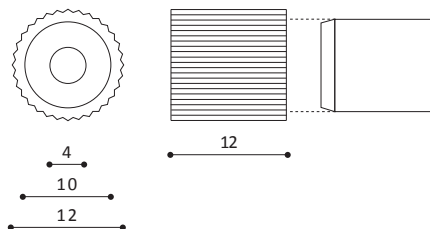

ARTICOLO 8 bis

Reggicristallo Ott-Gomma

Br. - Rubber shelf support for glass

COLORI:
bianco, marrone, nero

CONFEZIONE:
500 - 1.000 - 7.500 pezzi

ARTICOLO 196

Reggicristallo antiribaltamento

Non spill shelf support for glass