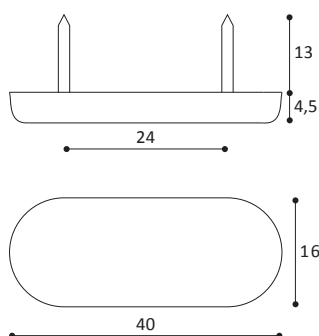

PATTINI E SCIVOLI

Bearings

ARTICOLO 82

PATTINI E SCIVOLI

Slider with two pins

COLORI:
bianco, marrone, nero,
neutro

CONFEZIONE:
1.200 pezzi

3.000 pezzi

ARTICOLO 81

Pattino a due perni

Slider with two pins

COLORI:
nero

CONFEZIONE:
750 pezzi

ARTICOLO 83

Scivolo a due punte pratic

Pratic slider with two nails

Scivolo pratic

Pratic slider

A | 15 | 18 | 20 | 22 | 28 |

COLORI:
bianco, noce, nero

CONFEZIONE:
1.000 pezzi
(mm 15-18-20-22)
500 pezzi (mm 28)

ARTICOLO 160

Scivolo metallico

Metal slider

A | 15 | 18 | 20 | 23 | 26 | 30 | 40 |

CONFEZIONE:
500 pezzi (mm 15-18-20)
250 pezzi (mm 23-26)
150 pezzi (mm 30)
100 pezzi (mm 40)

ARTICOLO 161

Scivolo nylon

Nylon slider

A | 18 | 23 | 30 |

COLORI:
bianco, marrone, nero