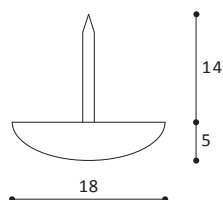

COLORI:
neutro

CONFEZIONE:
18 1.000 pezzi