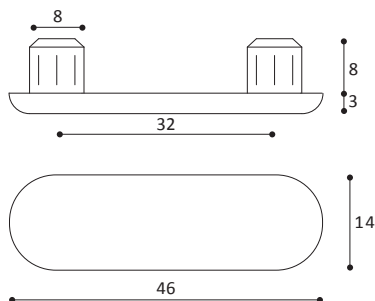

PATTINI E SCIVOLI

Bearings

ARTICOLO 82

PATTINI E SCIVOLI

Slider with two pins

COLORI:
bianco, marrone, nero,
neutro

CONFEZIONE:
1.200 pezzi

3.000 pezzi

ARTICOLO 81

Pattino a due perni

Slider with two pins

COLORI:
nero

CONFEZIONE:
750 pezzi

ARTICOLO 83

Scivolo a due punte pratic

Pratic slider with two nails

A | 15 | 18 | 20 | 23 | 26 | 30 | 40 |

CONFEZIONE:
500 pezzi (mm 15-18-20)
250 pezzi (mm 23-26)
150 pezzi (mm 30)
100 pezzi (mm 40)

ARTICOLO 161

Scivolo nylon

Nylon slider

A | 18 | 23 | 30 |

COLORI:
bianco, marrone, nero