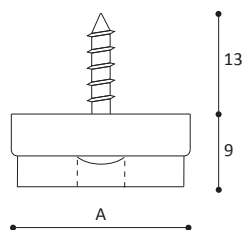

A | 17 | 22 | 26 | 30 |

COLORI:
grigio-marrone

CONFEZIONE:
100 pezzi

ARTICOLO 212

Piedino sotto sedia a vite con teflon

Teflon slider with screw

A | 22 | 26 | 30 |

COLORI:
grigio-marrone