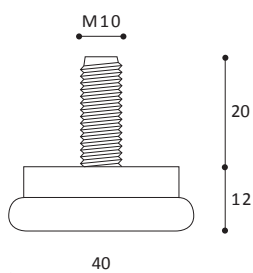

ARTICOLO 162

Scivolo metallico a vite

Metal slider with screw

CONFEZIONE:
100 - 500 pezzi