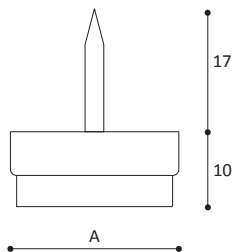

A | 15 | 18 | 20 | 23 | 26 | 30 | 40 |

CONFEZIONE:
500 pezzi (mm 15-18-20)
250 pezzi (mm 23-26)
150 pezzi (mm 30)
100 pezzi (mm 40)

ARTICOLO 161

Scivolo nylon

Nylon slider

A | 18 | 23 | 30 |

COLORI:
bianco, marrone, nero

CONFEZIONE:
500 pezzi (mm 18)
250 pezzi (mm 23)
150 pezzi (mm 30)

ARTICOLO 162

Scivolo metallico a vite

Metal slider with screw

CONFEZIONE:
100 - 500 pezzi

ARTICOLO 210

Piedino sotto sedia con teflon

Teflon slider