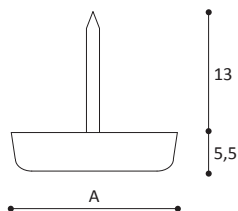

Scivolo pratic

Pratic slider

A | 15 | 18 | 20 | 22 | 28 |

COLORI:
bianco, noce, nero

CONFEZIONE:
1.000 pezzi
(mm 15-18-20-22)
500 pezzi (mm 28)

ARTICOLO 160

Scivolo metallico

Metal slider