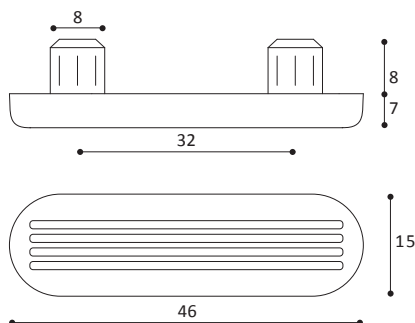

PATTINI E SCIVOLI

Bearings

ARTICOLO 82

PATTINI E SCIVOLI

Slider with two pins

COLORI:
bianco, marrone, nero,
neutro

CONFEZIONE:
1.200 pezzi

3.000 pezzi

ARTICOLO 81

Pattino a due perni

Slider with two pins

COLORI:
nero

CONFEZIONE:
750 pezzi

ARTICOLO 83

Scivolo a due punte pratic

Pratic slider with two nails

A | 15 | 18 | 20 | 23 | 26 | 30 | 40 |

CONFEZIONE:
500 pezzi (mm 15-18-20)
250 pezzi (mm 23-26)
150 pezzi (mm 30)
100 pezzi (mm 40)

ARTICOLO 161

Scivolo nylon

Nylon slider

A | 18 | 23 | 30 |

COLORI:
bianco, marrone, nero