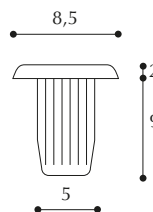

Paracolpo bimateriale (gambo rigido-testa morbida)

Double material shock absorber (rigid pin and soft head)