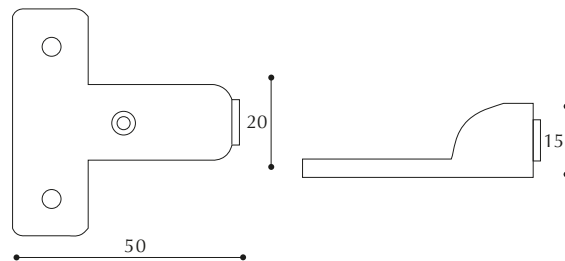

Paracolpo a "T" plastica-gomma

Rubber-plastic shock absorber "T"

COLORI:
nero, grigio

CONFEZIONE:
1.000 pezzi

ARTICOLO 100...

Paracolpo adesivo in busta

Adhesive shock absorber in blister pack