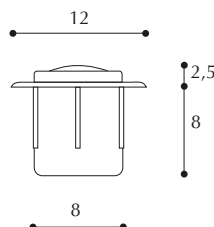

Paracolpo ammortizzante bimateriale (gambo rigido-testa morbida)

Double material shock absorber (rigid pin and soft head)