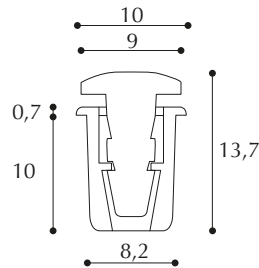

ARTICOLO 22T

Paracolpo ammortizzante Flex

Flex shock absorber