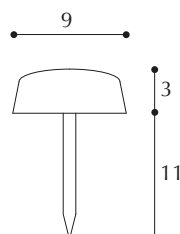

COLORI:
bianco, marrone, nero

CONFEZIONE:
2.000 pezzi