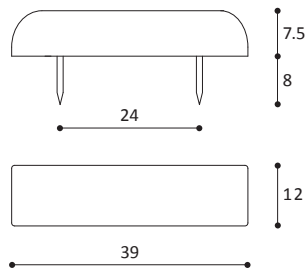

ARTICOLO 5

Ferma porta pratic

Pratic door stopper

COLORI:
bianco, marrone, nero

CONFEZIONE:
500 pezzi