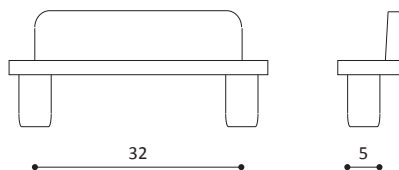

ARTICOLO 200

Ferma porta con pioli

Door stopper with pins

COLORI:
trasparente

CONFEZIONE:
1.500 pezzi