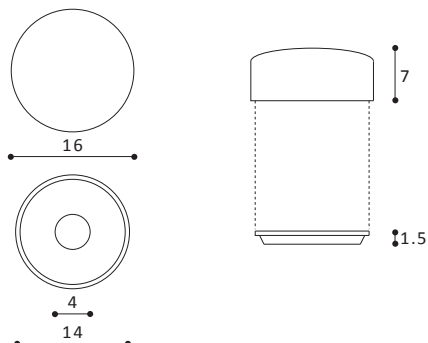

ARTICOLO 3

Copri vite a scatto

Click cover screw

COLORI:
bianco, marrone, nero

 **CONFEZIONE:**
1.000 pezzi

ARTICOLO 32

Tappo copri vite con testa cava esagonale

Cover cap for socket head screw

COLORI:
bianco, marrone, nero

 **CONFEZIONE:**
1.000 pezzi

ARTICOLO 31

Copri eccentrico

Cover cap for eccentric

COLORI:
bianco, marrone, nero

 **CONFEZIONE:**
1.000 - 10.000 pezzi

ARTICOLO 125b

Cover cap

A	5	6	8	10	12
B	8	10	12	14	15

COLORI:
bianco, marrone, nero,
grigio, avorio, faggio,
rovere, ciliegio

CONFEZIONE:
2.000 pezzi (Ø 5-6)
2.000 pezzi (Ø 8-10)
1.000 pezzi (Ø 12)