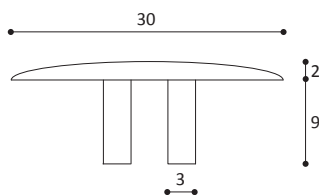

ARTICOLO 3

Copri vite a scatto

Click cover screw

COLORI:
bianco, marrone, nero

 **CONFEZIONE:**
1.000 pezzi

ARTICOLO 32

Tappo copri vite con testa cava esagonale

Cover cap for socket head screw

COLORI:
bianco, marrone, nero

 **CONFEZIONE:**
1.000 pezzi

ARTICOLO 31

Copri eccentrico

Cover cap for eccentric

COLORI:
bianco, marrone, nero

 **CONFEZIONE:**
1.000 - 10.000 pezzi

ARTICOLO 125b

Cover cap

A	5	6	8	10	12
B	8	10	12	14	15

COLORI:
bianco, marrone, nero,
grigio, avorio, faggio,
rovere, ciliegio

CONFEZIONE:
2.000 pezzi (Ø 5-6)
2.000 pezzi (Ø 8-10)
1.000 pezzi (Ø 12)