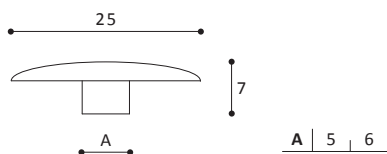

ARTICOLO 3

Copri vite a scatto

Click cover screw

COLORI:
bianco, marrone, nero

 **CONFEZIONE:**
1.000 pezzi

ARTICOLO 32

Tappo copri vite con testa cava esagonale

Cover cap for socket head screw

COLORI:
bianco, marrone, nero

 **CONFEZIONE:**
1.000 pezzi

ARTICOLO 31

Copri eccentrico

Cover cap for eccentric

COLORI:
bianco, marrone, nero

 **CONFEZIONE:**
1.000 - 10.000 pezzi

ARTICOLO 125b