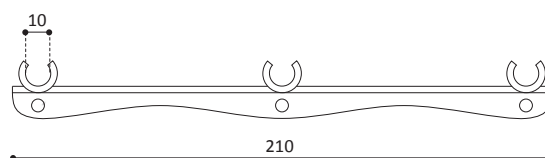

Oval tube support

COLORI:
bianco, marrone

CONFEZIONE:
500 pezzi

ARTICOLO 80 bis

Reggi tubo ovale codulo

Oval tube support with pin

COLORI:
bianco, marrone

CONFEZIONE:
400 pezzi

ARTICOLO 16 bis

Reggi tubo per scarpiera

Tube support for shoe rack

COLORI:
bianco, marrone, nero

CONFEZIONE:
1.000 pezzi

ARTICOLO 16

Reggi tubo per scarpiera a tre posti

Three seats tube support for shoe rack