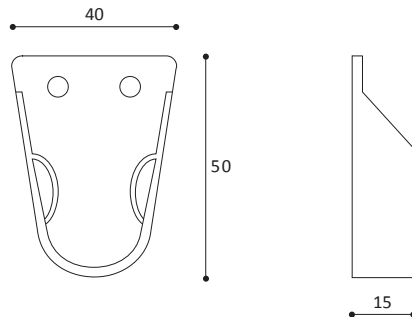

ARTICOLO 10.2 bis

Reggi tubo

Tube support

COLORI:
bianco, marrone,
avorio

 **CONFEZIONE:**
250 pezzi

ARTICOLO 10 bis

Reggi tubo codulo

Tube support with pin

CONFEZIONE:
1.000 pezzi

ARTICOLO 186

Reggi tubo mm. 25

Tube support mm. 25

COLORI:
bianco, marrone,
alluminio

CONFEZIONE:
400 pezzi