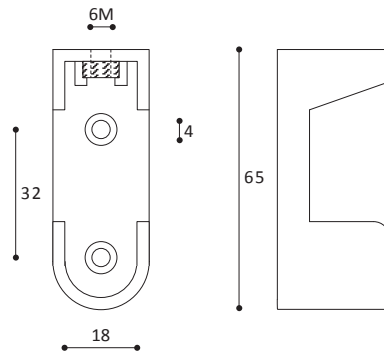

COLORI:
bianco, marrone

CONFEZIONE:
150 pezzi

ARTICOLO 180

Reggi tubo con dado

Tube support with nut

COLORI:
bianco, marrone

CONFEZIONE:
125 pezzi

ARTICOLO 181