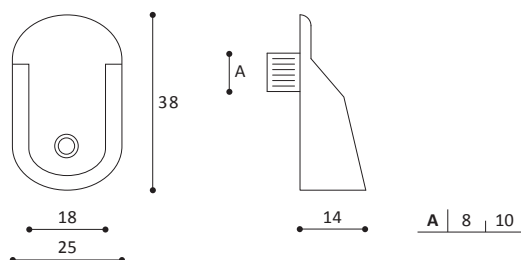

ARTICOLO 88

Reggi tubo mignon codulo

Mignon tube support with pin

COLORI:
bianco, marrone, nero

CONFEZIONE:
500 pezzi