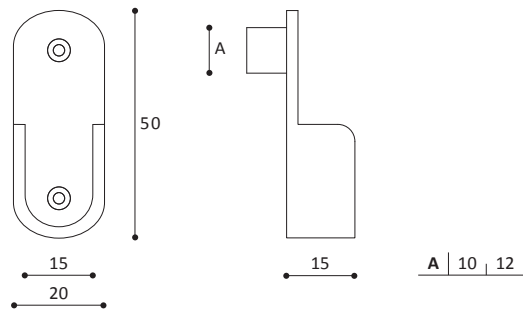

Oval tube support

COLORI:
bianco, marrone

CONFEZIONE:
500 pezzi

ARTICOLO 80 bis

Reggi tubo ovale codulo

Oval tube support with pin

COLORI:
bianco, marrone

CONFEZIONE:
400 pezzi