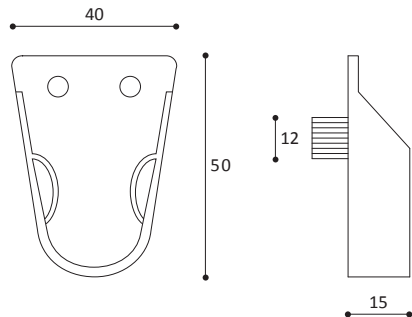

ARTICOLO 10.2 bis

Reggi tubo

Tube support

COLORI:
bianco, marrone,
avorio

 **CONFEZIONE:**
250 pezzi

ARTICOLO 10 bis

Reggi tubo codulo

Tube support with pin

Oval tube support

COLORI:
bianco, marrone

CONFEZIONE:
500 pezzi

ARTICOLO 80 bis

Reggi tubo ovale codulo

Oval tube support with pin

COLORI:
bianco, marrone

CONFEZIONE:
400 pezzi

CONFEZIONE:
1.000 pezzi

ARTICOLO 186

Reggi tubo mm. 25

Tube support mm. 25

COLORI:
bianco, marrone,
alluminio

CONFEZIONE:
400 pezzi