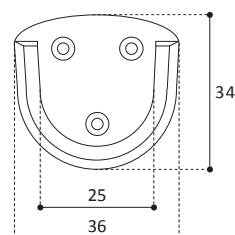

CONFEZIONE:
1.000 pezzi

ARTICOLO 186

Reggi tubo mm. 25

Tube support mm. 25

COLORI:
bianco, marrone,
alluminio

CONFEZIONE:
400 pezzi