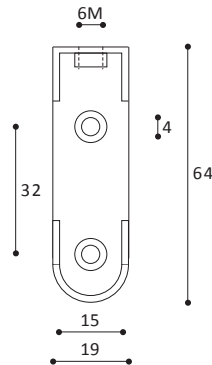

ARTICOLO 181

Reggi tubo zama

Zamak tube support

FINITURE:
ottonato, nichelato

CONFEZIONE:
500 pezzi