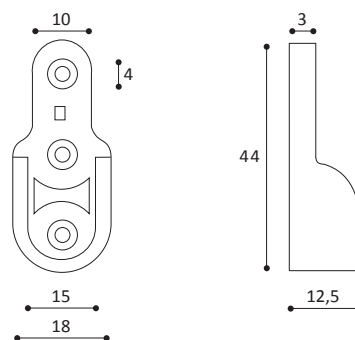

ARTICOLO 182

Reggi tubo mignon zama

Zamak mignon tube support

FINITURE:
ottonato, nichelato

CONFEZIONE:
1.000 pezzi