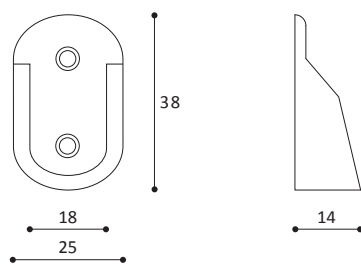

ARTICOLO 86

Reggi tubo mignon

Mignon tube support

COLORI:
bianco, marrone, nero,
alluminio

CONFEZIONE:
600 pezzi