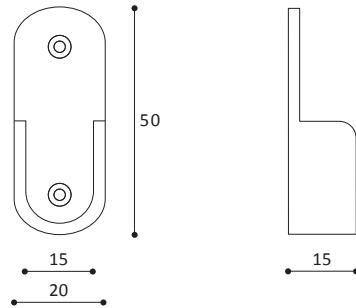

Oval tube support

COLORI:
bianco, marrone

CONFEZIONE:
500 pezzi

ARTICOLO 80 bis

Reggi tubo ovale codulo

Oval tube support with pin

COLORI:
bianco, marrone

CONFEZIONE:
400 pezzi