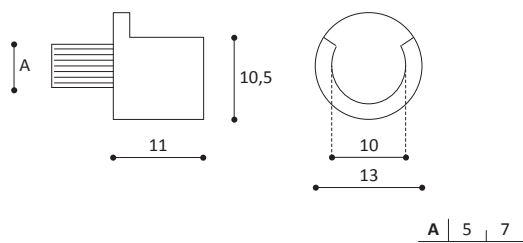

ARTICOLO 16 bis

Reggi tubo per scarpiera

Tube support for shoe rack

COLORI:
bianco, marrone, nero

CONFEZIONE:
1.000 pezzi