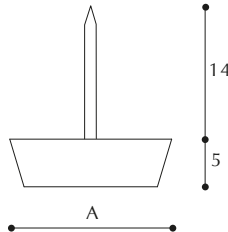

### Piedino sotto sedia pratic

Pratic bearing

A | 12 | 14 | 17 | 20 | 24 |

**COLORI:**  
bianco, marrone, nero

**CONFEZIONE:**  
2.000 pezzi (mm 12)  
1.500 pezzi (mm 14)  
1.000 pezzi (mm 17-20)  
500 pezzi (mm 24)