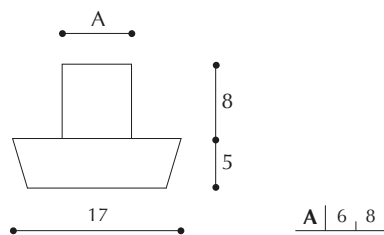

Piedino sotto sedia a forare

Bearing "to bore"