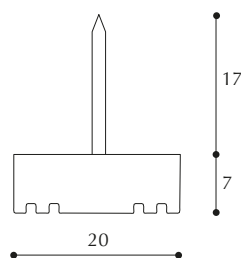

Antiscivolo in gomma

Gripper (rubber)