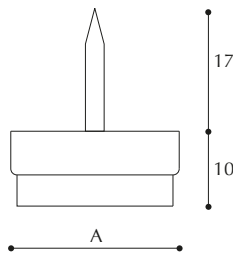

Piedino sotto sedia con feltro

Felt bearing

A | 17 | 22 | 26 | 30 |

COLORI:
bianco, marrone

CONFEZIONE:
500 pezzi

ARTICOLO 112

Piedino sotto sedia con feltro a vite

Felt bearing with screw