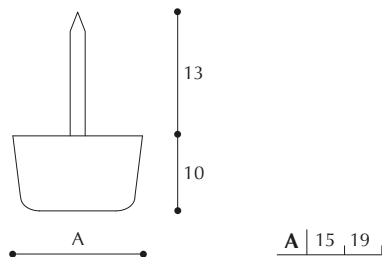

ARTICOLO 124

Piedino sotto sedia pratic alto

High pratic bearing