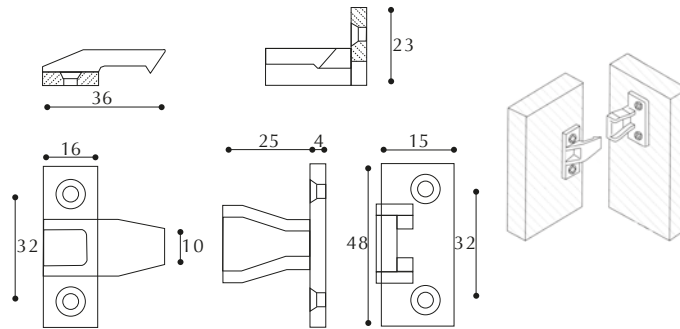

COLORI:
bianco, marrone, nero

CONFEZIONE:
500 pezzi

ARTICOLO 40

Giunzione angolare

Corner joint

COLORI:
bianco, marrone, nero

CONFEZIONE:
500 pezzi

ARTICOLO 41

Giunzione angolare con tappo

Corner joint with cover cap

COLORI:
bianco, marrone, nero,
beige, grigio

CONFEZIONE:
250 pezzi

ARTICOLO 38

Giunzione per pannelli (simil Keku)

Joint for panels (simil Keku)

COLORI:
nero

CONFEZIONE:
2.100 pezzi

ARTICOLO 72

Piastra per giunzione

Plate for joint

COLORI:
bianco, marrone, nero

CONFEZIONE:
250 - 1.500 pezzi