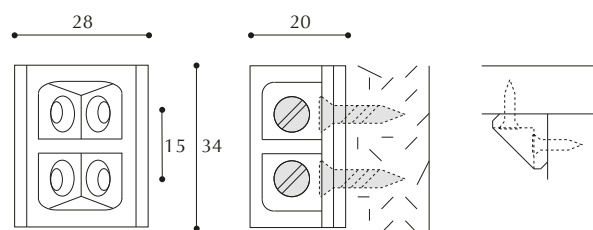

COLORI:
bianco, marrone, nero

CONFEZIONE:
500 pezzi

ARTICOLO 40

Giunzione angolare

Corner joint

COLORI:
bianco, marrone, nero

CONFEZIONE:
500 pezzi

ARTICOLO 41

Giunzione angolare con tappo

Corner joint with cover cap

COLORI:
bianco, marrone, nero,
beige, grigio

CONFEZIONE:
250 pezzi

ARTICOLO 38

Giunzione per pannelli (simil Keku)

Joint for panels (simil Keku)

COLORI:
nero