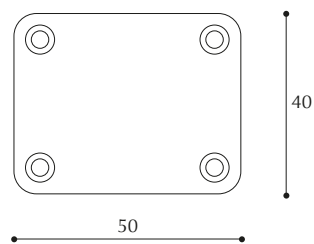

COLORI:
bianco, marrone, nero

CONFEZIONE:
250 - 1.500 pezzi