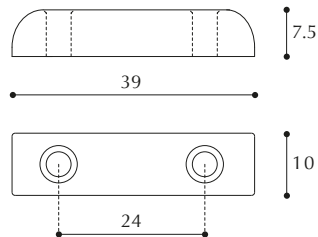

### Ferma porta forata

Bored door stopper

**COLORI:**  
bianco, marrone, nero

**CONFEZIONE:**  
500 pezzi

ARTICOLO 5