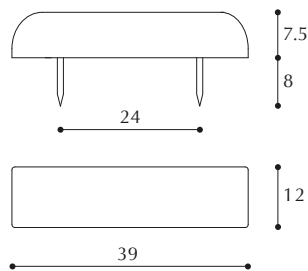

Ferma porta pratic

Pratic door stopper