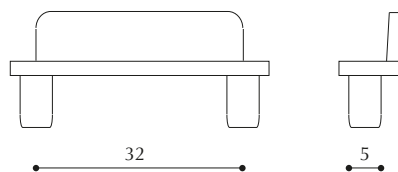

Ferma porta con pioli

Door stopper with pins

COLORI:
trasparente

CONFEZIONE:
1.500 pezzi

ARTICOLO 15