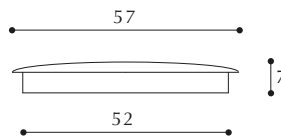

A	100	130
	34	36

**COLORI:**  
bianco, marrone

**CONFEZIONE:**  
200 pezzi (mm 130)  
300 pezzi (mm 100)

ARTICOLO 17 bis

**Fondello ad incasso**

Pressure plate

**COLORI:**  
bianco

**CONFEZIONE:**  
200 pezzi