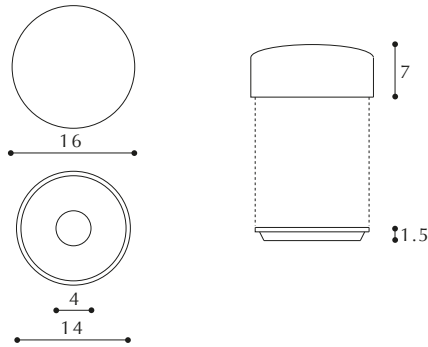

**COLORI:**  
bianco, marrone, nero,  
grigio, avorio, faggio,  
rovere, ciliegio

**CONFEZIONE:**  
2.000 pezzi (Ø 5-6-8-10)  
1.000 pezzi (Ø 12)

ARTICOLO 3

**Copri vite a scatto**

Click cover screw

**COLORI:**  
bianco, marrone, nero