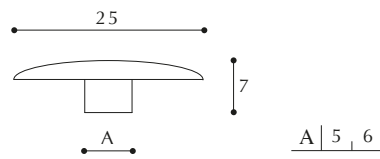

Tappo copri vite con testa cava esagonale

Cover cap for socket head screw

COLORI:
bianco, marrone, nero

CONFEZIONE:
1.000 pezzi

ARTICOLO 31

Copri eccentrico

Cover cap for eccentric