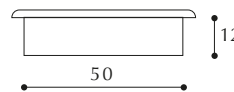

Anello

Ring

COLORI:
bianco, marrone, nero,
grigio alluminio

CONFEZIONE:
100 pezzi

800 pezzi

ARTICOLO 25

Tappo copri foro

Cover cap