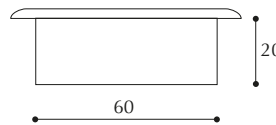

Passacavo quadro

Square plug-passage

COLORI:
bianco, marrone, nero,
grigio, grigio alluminio,
grigio argento, metallizzato

CONFEZIONE:
50 pezzi (Ø 60)

ARTICOLO 11