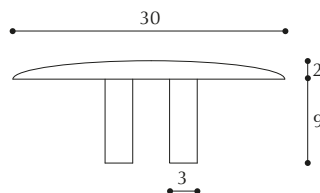

Cover cap for socket head screw

**COLORI:**  
bianco, marrone, nero

**CONFEZIONE:**  
1.000 pezzi

ARTICOLO 31

**Copri eccentrico**

Cover cap for eccentric

**COLORI:**  
bianco, marrone, nero

**CONFEZIONE:**  
1.000 - 10.000 pezzi