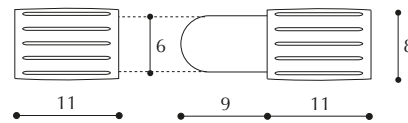

MATERIALE:
ferro

FINITURE:
tropicalizzato

CONFEZIONE:
200 pezzi

ARTICOLO 136/10

Spina per tavoli ø 10

Steel pin for tables ø 10