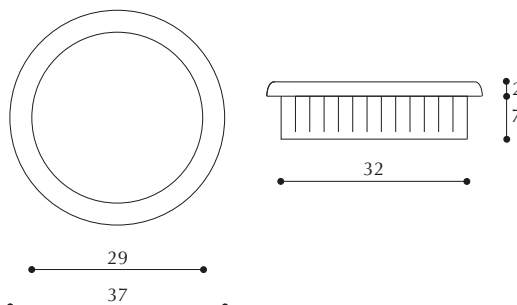

FINITURE:
nichelato

CONFEZIONE:
5.000 pezzi

ARTICOLO 20

Maniglia tonda

Round handle

COLORI:
bianco, marrone, nero,
grigio alluminio

CONFEZIONE:
200 pezzi

ARTICOLO 37

Guida per cassetto

Drawer runner

A	350	350	270
B	16	13.5	9
C	8	8	7

COLORI:
bianco, marrone

CONFEZIONE:
da 900 a 1.500 pezzi

ARTICOLO 122

Catenaccio

Bolt