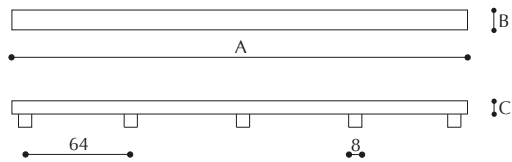

FINITURE:
nichelato

CONFEZIONE:
5.000 pezzi

ARTICOLO 20

Maniglia tonda

Round handle

COLORI:
bianco, marrone, nero,
grigio alluminio

CONFEZIONE:
200 pezzi

ARTICOLO 37

Guida per cassetto

Drawer runner

A	350	350	270
B	16	13.5	9
C	8	8	7

COLORI:
bianco, marrone

CONFEZIONE:
da 900 a 1.500 pezzi

ARTICOLO 122

Catenaccio

Bolt