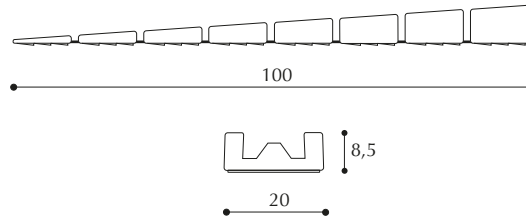

ARTICOLO 42

Spessore a cuneo (8 settori)

Wedge in 8 sections

COLORI:
bianco, marrone, nero

CONFEZIONE:
750 pezzi

ARTICOLO 54

Ferma schienale

Back stopper

Fermaschienale con vite premontata

Back stopper with assembled screw

COLORI:
neutro

CONFEZIONE:
1.000 pezzi

ARTICOLO 36

Spina per tavoli

Plastic pin for tables

MATERIALE:
plastica

Guida per cassetto

Drawer runner

A	350	350	270
B	16	13.5	9
C	8	8	7

COLORI:
bianco, marrone

CONFEZIONE:
da 900 a 1.500 pezzi

ARTICOLO 122

Catenaccio

Bolt