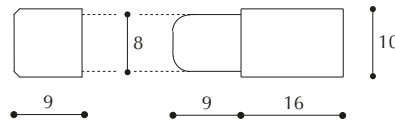

Fermaschienale con vite premontata

Back stopper with assembled screw

COLORI:
neutro

CONFEZIONE:
1.000 pezzi

ARTICOLO 36

Spina per tavoli

Plastic pin for tables

MATERIALE:
plastica