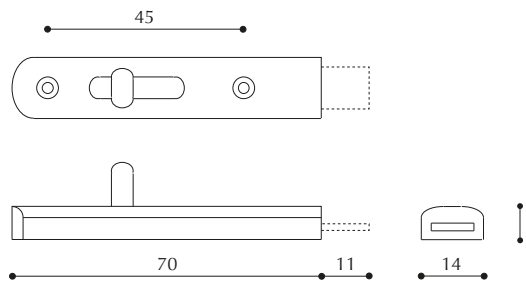

Guida per cassetto

Drawer runner

A	350	350	270
B	16	13.5	9
C	8	8	7

COLORI:
bianco, marrone

CONFEZIONE:
da 900 a 1.500 pezzi

ARTICOLO 122

Catenaccio

Bolt

COLORI:
bianco, marrone, nero

CONFEZIONE:
150 pezzi

ARTICOLO 601

Tappetino antiscivolo

Antislip pad

COLORI:
trasparente, grigio

CONFEZIONE:
48 cm x 20 ml

NOTE TECNICHE:
tagli secondo richiesta