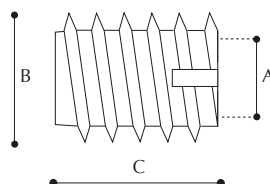

CONFEZIONE:
2.000 pezzi

ARTICOLO 47

Bussola filettata

Threaded bush

A	M4	M6	M6
B	8	11	11
C	11	10	13

COLORI:
neutro

CONFEZIONE:
5.000 pezzi (mm 8)
2.000 pezzi (mm10)
1.500 pezzi (mm 13)

ARTICOLO 48

Bussola con esagono

Zamak insert nut with hexagone

A	M5	M6	M8
B	13	13	15

MATERIALE:
zama

CONFEZIONE:
500 pezzi

ARTICOLO 247

Bussola passolegno con taglio cacciavite

Brass bush wooden step with screwdriver cut