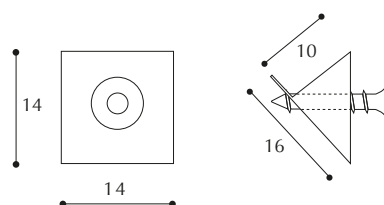

Fermaschienale con vite premontata

Back stopper with assembled screw

COLORI:
neutro

CONFEZIONE:
1.000 pezzi

ARTICOLO 36

Spina per tavoli

Plastic pin for tables

MATERIALE:
plastica