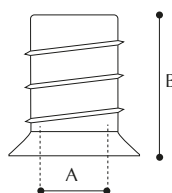

CONFEZIONE:
2.000 pezzi

ARTICOLO 47

Bussola filettata

Threaded bush

A	M4	M6	M6
B	8	11	11
C	11	10	13

COLORI:
neutro

CONFEZIONE:
5.000 pezzi (mm 8)
2.000 pezzi (mm10)
1.500 pezzi (mm 13)

ARTICOLO 48

Bussola con esagono

Zamak insert nut with hexagone

A	M5	M6	M8
B	13	13	15

MATERIALE:
zama

CONFEZIONE:
500 pezzi

ARTICOLO 247

Bussola passolegno con taglio cacciavite

Brass bush wooden step with screwdriver cut