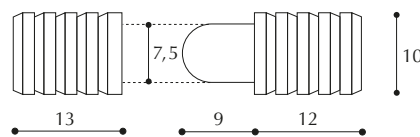

MATERIALE:
ferro

FINITURE:
tropicalizzato

CONFEZIONE:
200 pezzi

ARTICOLO 84

Attaccaglia per pannelli

Support for panels