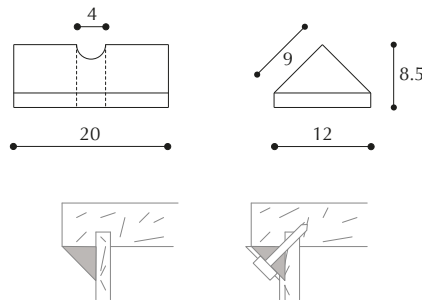

ARTICOLO 42

Spessore a cuneo (8 settori)

Wedge in 8 sections

COLORI:
bianco, marrone, nero

CONFEZIONE:
750 pezzi

ARTICOLO 54

Ferma schienale

Back stopper