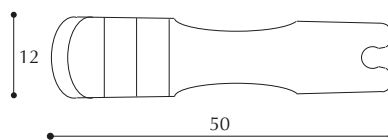

Paletta per ganci

Support for hooks

COLORI:
neutro, rosso

CONFEZIONE:
1.000 pezzi

ARTICOLO 104