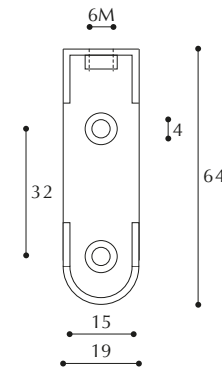

ARTICOLO 180

Reggi tubo con dado

Tube support with nut

COLORI:
bianco, marrone

CONFEZIONE:
125 pezzi

ARTICOLO 181

Reggi tubo zama

Zamak tube support

FINITURE:
ottonato, nichelato

CONFEZIONE:
500 pezzi

ARTICOLO 182

Reggi tubo mignon zama

Zamak mignon tube support

FINITURE:
ottonato, nichelato

CONFEZIONE:
1.000 pezzi

ARTICOLO 186

Reggi tubo mm.25

Tube support mm.25

COLORI:
bianco, marrone, alluminio

CONFEZIONE:
400 pezzi