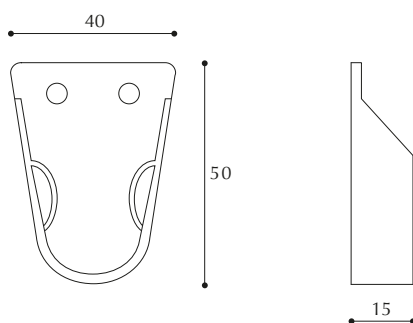

ARTICOLO 10.2 bis

Reggi tubo

Tube support

COLORI:
bianco, marrone, avorio

CONFEZIONE:
250 pezzi

ARTICOLO 10 bis

Reggi tubo codulo

Tube support with pin

COLORI:
bianco, marrone

CONFEZIONE:
500 pezzi

ARTICOLO 80 bis

Reggi tubo ovale codulo

Oval tube support with pin

A | 10, 12

COLORI:
bianco, marrone

CONFEZIONE:
400 pezzi