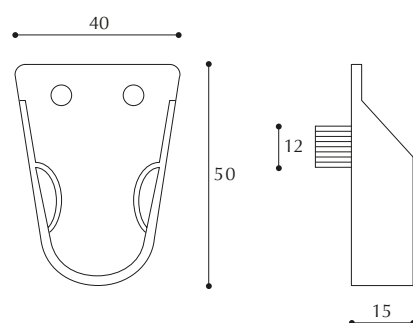

ARTICOLO 10.2 bis

Reggi tubo

Tube support

COLORI:
bianco, marrone, avorio

CONFEZIONE:
250 pezzi

ARTICOLO 10 bis

Reggi tubo codulo

Tube support with pin

COLORI:
bianco, marrone

CONFEZIONE:
500 pezzi

ARTICOLO 80 bis

Reggi tubo ovale codulo

Oval tube support with pin

A | 10, 12

COLORI:
bianco, marrone

CONFEZIONE:
400 pezzi