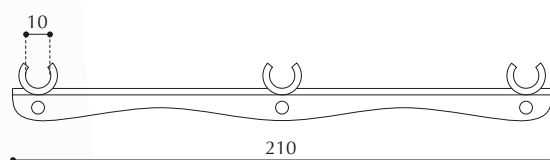

Reggi tubo per scarpiera a tre posti

Three seats tube support for shoe rack

COLORI:
bianco, marrone

CONFEZIONE:
150 pezzi