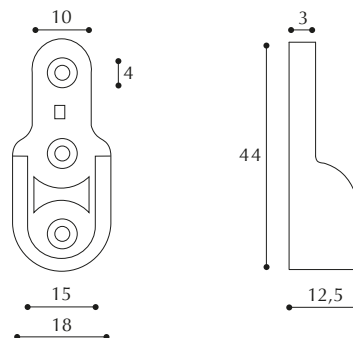

ARTICOLO 181

Reggi tubo zama

Zamak tube support

FINITURE:
ottonato, nichelato

CONFEZIONE:
500 pezzi

ARTICOLO 182

Reggi tubo mignon zama

Zamak mignon tube support