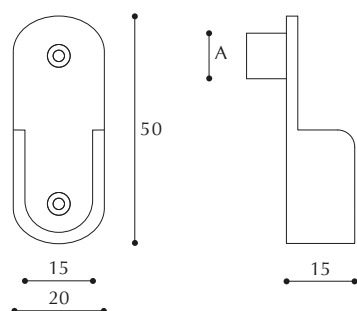

Reggi tubo mignon codulo

Mignon tube support with pin

COLORI:
bianco, marrone, nero

CONFEZIONE:
500 pezzi

A | 8, 10

ARTICOLO 80

Reggi tubo ovale

Oval tube support

COLORI:
bianco, marrone

CONFEZIONE:
500 pezzi

ARTICOLO 80 bis

Reggi tubo ovale codulo

Oval tube support with pin

A | 10, 12

COLORI:
bianco, marrone

CONFEZIONE:
400 pezzi