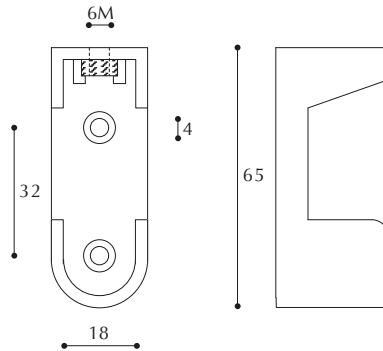

Three seats tube support for shoe rack

COLORI:
bianco, marrone

CONFEZIONE:
150 pezzi

ARTICOLO 180

Reggi tubo con dado

Tube support with nut

COLORI:
bianco, marrone

CONFEZIONE:
125 pezzi