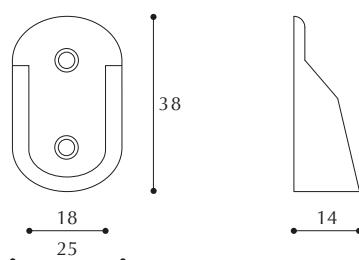

COLORI:
bianco, marrone, nero,
alluminio

CONFEZIONE:
600 pezzi

ARTICOLO 88

Reggi tubo mignon codulo

Mignon tube support with pin