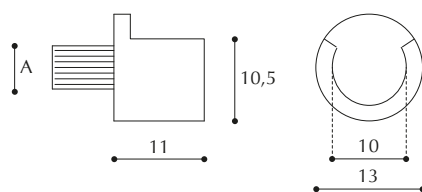

A | 5, 7

COLORI:
bianco, marrone, nero

CONFEZIONE:
1.000 pezzi

ARTICOLO 16