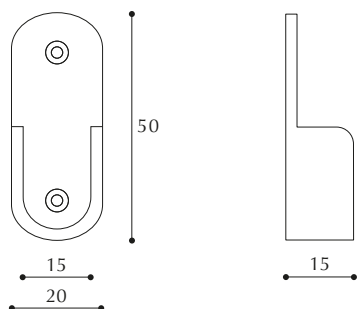

Reggi tubo mignon codulo

Mignon tube support with pin

COLORI:
bianco, marrone, nero

CONFEZIONE:
500 pezzi

A | 8, 10

ARTICOLO 80

Reggi tubo ovale

Oval tube support

COLORI:
bianco, marrone

CONFEZIONE:
500 pezzi

ARTICOLO 80 bis

Reggi tubo ovale codulo

Oval tube support with pin

A | 10, 12

COLORI:
bianco, marrone

CONFEZIONE:
400 pezzi