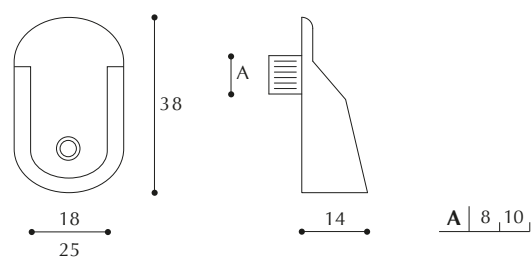

Reggi tubo mignon codulo

Mignon tube support with pin