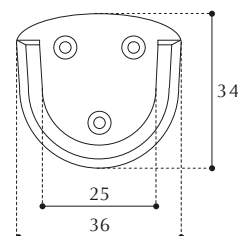

FINITURE:
ottonato, nichelato

CONFEZIONE:
1.000 pezzi

ARTICOLO 186

Reggi tubo mm.25

Tube support mm.25

COLORI:
bianco, marrone, alluminio

CONFEZIONE:
400 pezzi