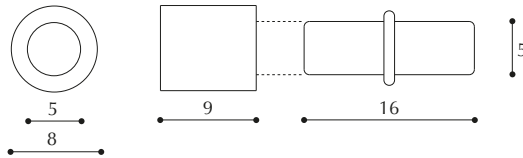

ARTICOLO 71

Reggicristallo simil-Ikea

Shelf support for glass simil-Ikea

COLORI:
trasparente

CONFEZIONE:
2.000 pezzi

ARTICOLO 258

Reggicristallo con O.R.

O.R. shelf support for glass