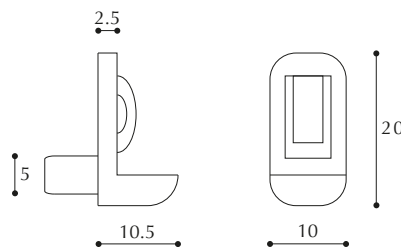

ARTICOLO 8 bis

Reggicristallo Ott-Gomma

Br. - Rubber shelf support for glass

COLORI:
bianco, marrone, nero

CONFEZIONE:
500 - 1.000 pezzi

ARTICOLO 196

Reggicristallo antiribaltamento

Non spill shelf support for glass

COLORI:
trasparente

CONFEZIONE:
1.000 - 7.500 pezzi

ARTICOLO 198

Reggicristallo a poltroncina a scatto

Click stall shelf support for glass

COLORI:
trasparente

CONFEZIONE:
1.500 - 10.000 pezzi

ARTICOLO 71 bis

Reggicristallo basic

Basic shelf support for glass

COLORI:
bianco, marrone, nero
trasparente

CONFEZIONE:
2.000 pezzi