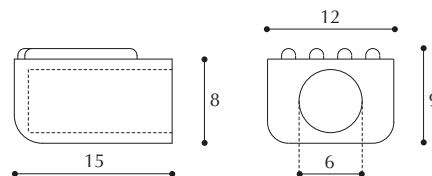

COLORI:
bianco, marrone, nero,
trasparente

CONFEZIONE:
1.000 pezzi

ARTICOLO 58

Perno per reggicristalli piani e a ventosa

Pin for shelf support for glass with plane and suction cap