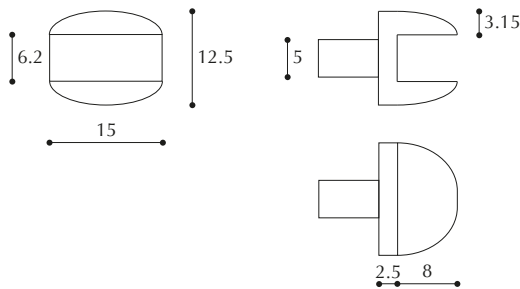

Reggicristallo antiribaltamento

Non spill shelf support for glass