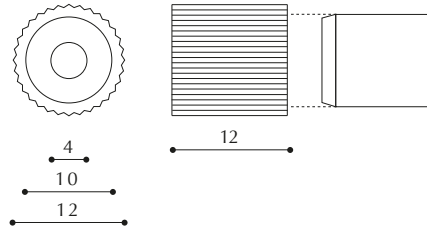

## Reggicristallo Ott-Gomma

Br. - Rubber shelf support for glass

**COLORI:**  
bianco, marrone, nero

**CONFEZIONE:**  
500 - 1.000 pezzi

ARTICOLO 196