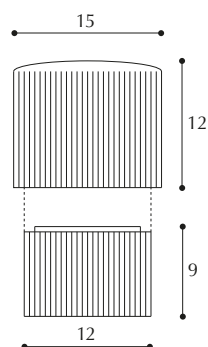

Sostegno forato a vite ricoperto

Capped screw bored support

COLORI:
bianco, marrone, nero

CONFEZIONE:
500 pezzi