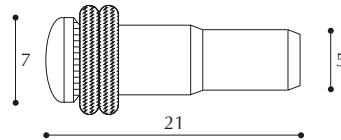

FINITURE:
zincato

CONFEZIONE:
1.000 pezzi

ARTICOLO 8

Sostegno forato a vite

Screw bored support