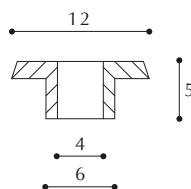

ARTICOLO 45

Sottovite con bordo

Washer with edge