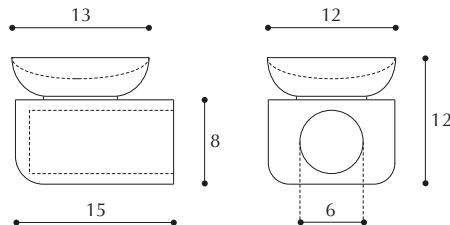

ARTICOLO 56

Reggicristallo a ventosa

Shelf support for glass with suction cap

COLORI:
bianco, marrone, nero,
trasparente

CONFEZIONE:
1.000 - 5.000 pezzi

ARTICOLO 57

Reggicristallo piano

Flat shelf support for glass