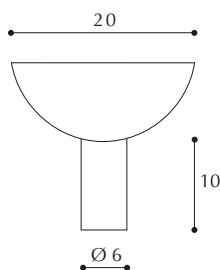

Ventosa per cristalli

Suction cap for glass